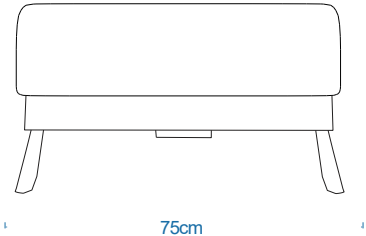

Puff Baden

PUFF
BADEN

BRETON